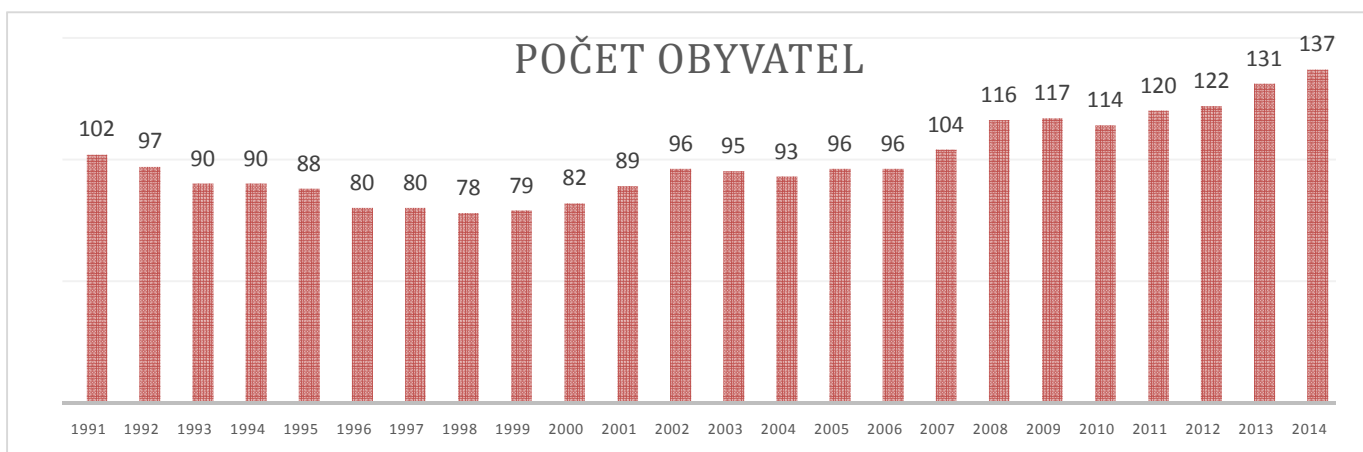

## Mříž Kaplička

Abychom mohli nechávat dveře kapličky v letních měsících otevřené je zapotřebí osadit špaletu dveří mříží. Pomozte nám vybrat jeden z nákresů do poloviny června.

A

B

## Něco málo z historie naší obce