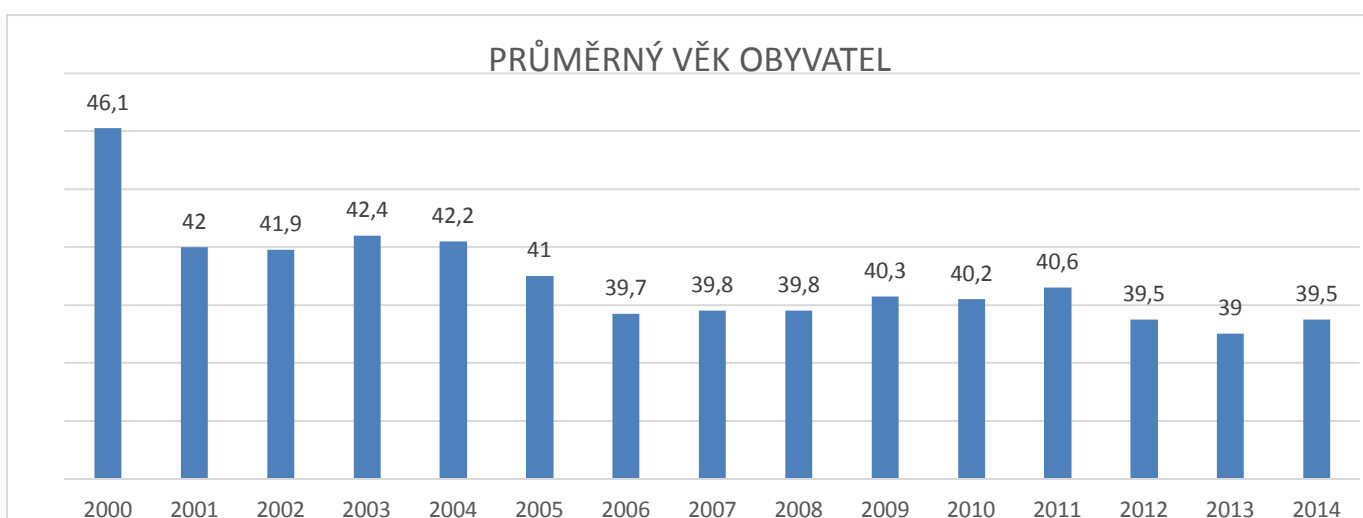

Něco málo z historie naší obce